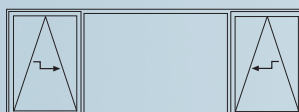

**greenline**  
profiler af blyfri  
hård-PVC stabiliseret  
med Calcium/Zink.

  
Recirkuleringssystem  
for genbrug af  
hård-PVC

  
Dansk indsamlings-  
og genbrugsordning  
for hård-PVC

## Åbningsvarianter

2-fags element med  
1 fast felt og  
1 skyderamme

3-fags element med  
2 faste felt og 1 skyderamme

3-fags element med  
1 fast felt og 2 skyderammer

4-fags element med  
2 faste felt og 2 skyderammer