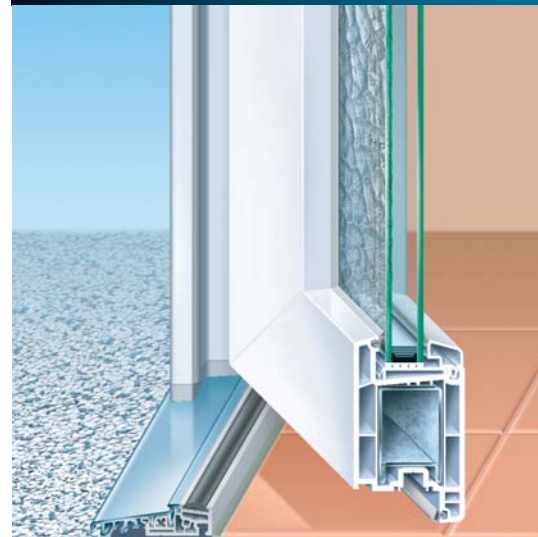

Med specielle sikkerheds-beslag opnås selv de højeste krav til indbrudssikring.

profiler af blyfri
hård-PVC stabiliseret
med Calcium/Zink.

Recirkuleringsystem
for genbrug af
hård-PVC

Dansk indsamlings-
og genbrugsordning
for hård-PVC

- ▶ Stilfuldt og elegant profildesign med afrundede kanter skaber den perfekte hoveddør
- ▶ Profilkonstruktionens særlige styrke og statiske egenskaber sikrer en lang funktional brugstid
- ▶ Flerkammer-profil betyder suverænt god isolering mod varmetab
- ▶ Og så er vedligehold kun vask samt smøring af beslag