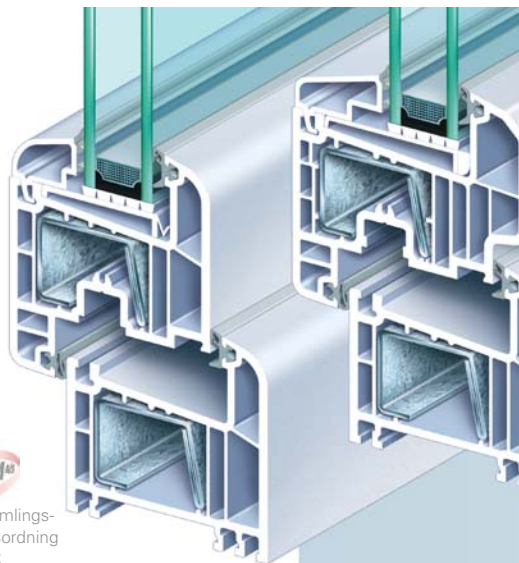

Vinduerne giver dit hus karakter – inde som ude

®EuroFutur Elegance er den nye profil-generation fra KÖMMERLING – det komplette system for vinduer og døre med en indbygningsdybde på 70 mm.

Vejrbestandige, miljøvenlige høj kvalitets plastprofiler stabiliseret med Calcium/Zink sikrer en lang brugstid uden besværlig vedligehold. Gennem etableret system for recycling af produktionsaffald samt genbrug af udtjente vinduer er miljøet værnet på bedste vis.

Et væld af profilkombinationer gør det muligt at skræddersy den ideelle løsning til ethvert byggeri - uanset om der er tale om nybyggeri eller renovering.

Farveudvalg, sprosser, fler-funktionsruder, vinduer, altan-og terrassedøre, hoveddøre, karnapper, special-konstruktioner eller andet tilbehør – spørg efter vore special-brochurer.

I tillæg til vinduessystemets grund sikkerhed opnår du optimale mål for indbrudshæmning alene ved montering af ekstra sikkerhedsbeslag og indbrudshæmmende ruder.

- ▶ Elegant design med afrundede kanter og slanke profiler
- ▶ Stabil stålforstærket profil-konstruktion med fremragende statik for et langt vinduesliv
- ▶ Flerkammer-profil med suverænt god isolering mod varmetab, U_f -værdi fra = 1,3 W/m² K - langt bedre end de nye krav i bygningsreglementet
- ▶ Og så er vedligehold kun vask og smøring af beslag

greenline

profiler af blyfri hård-PVC stabiliseret med Calcium/Zink.

Recirkuleringssystem for genbrug af hård-PVC

Dansk indsamlings- og genbrugsordning for hård-PVC

®EuroFutur Elegance

Vinduessystem med 70 mm karmdybde, forsat eller halvbindig ramme og grå tætningslister inde og ude