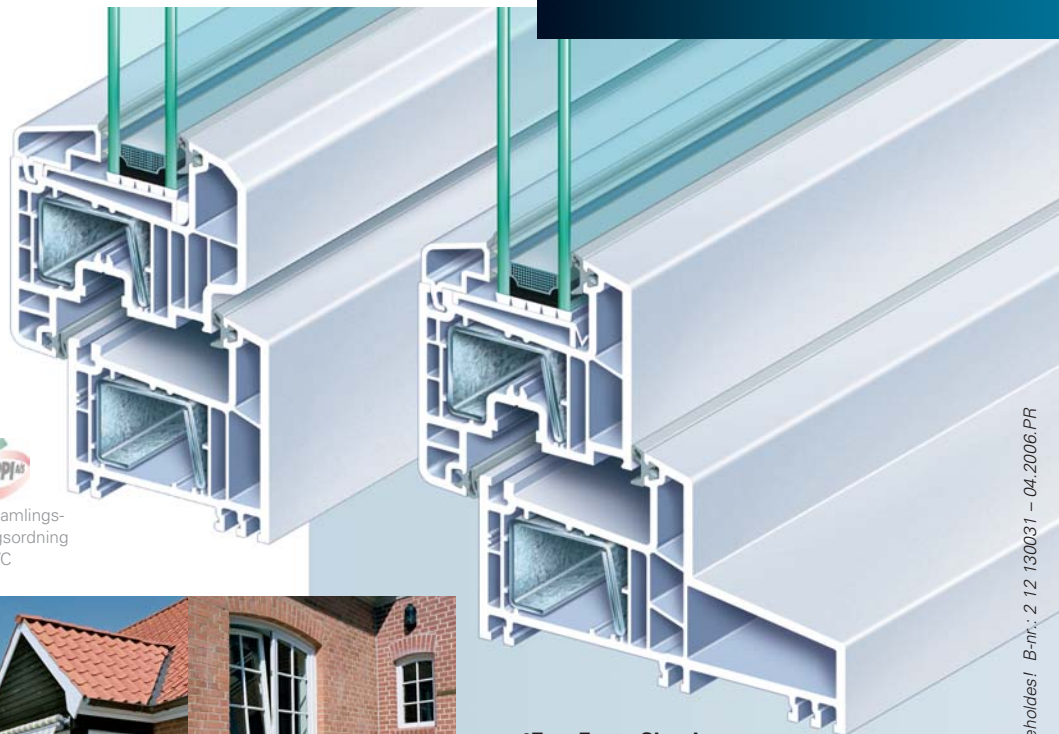

®EuroFutur Classic
Profilsystem med 70 og
120 mm karmdybde, forsat
eller halvbindig ramme og grå
tætningslister inde og ude