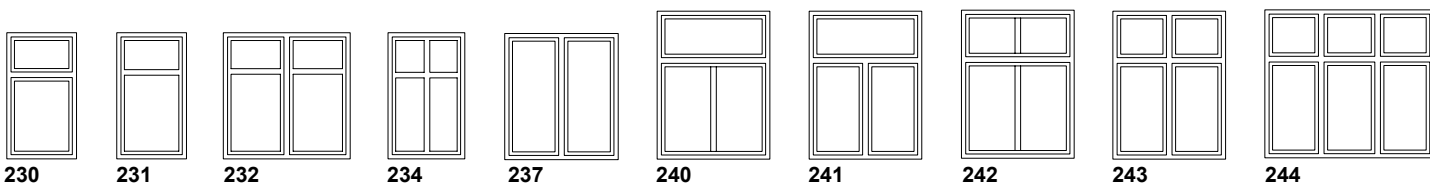

Vinduer – dreje/kip

Vinduer – kombineret fast karm + dreje/kip

- specialkonstruktioner efter opgave: f.eks. cirkelvindue, vindue med skrå over- eller sidekarm samt tre- eller flerkantede elementer.

Vinduer – fast karm