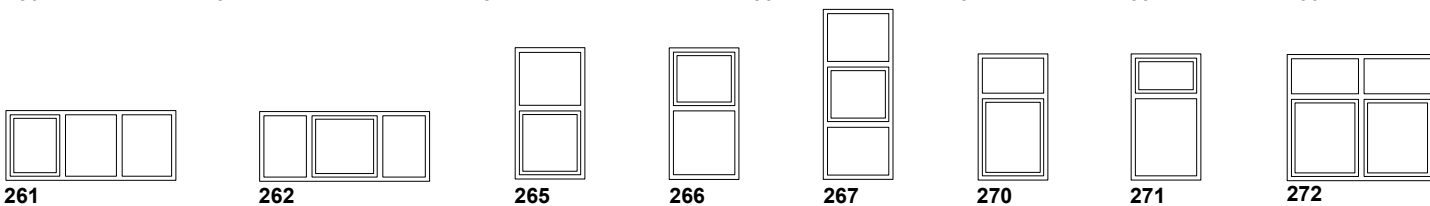

Vinduer – dreje/kip

Vinduer – kombineret fast karm + dreje/kip

- specialkonstruktioner efter opgave: f.eks. cirkelvindue, vindue med skrå over- eller sidekarm samt tre- eller flerkantede elementer.

Vinduer – fast karm