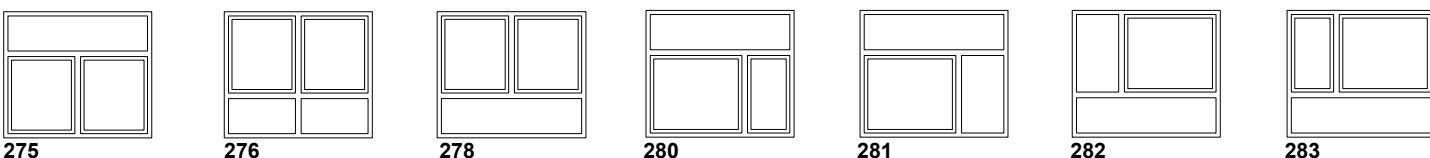

Vinduer – dreje/kip

Vinduer – kombineret fast karm + dreje/kip

- specialkonstruktioner efter opgave: f.eks. cirkelvindue, vindue med skrå over- eller sidekarm samt tre- eller flerkantede elementer.

Vinduer – fast karm