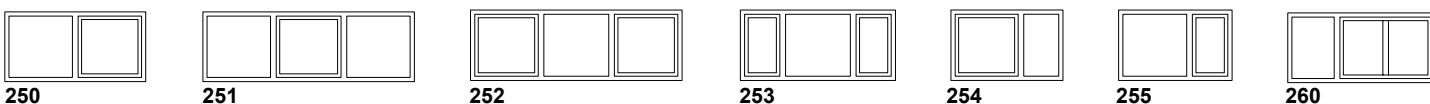

Vinduer – dreje/kip

Vinduer – kombineret fast karm + dreje/kip

- specialkonstruktioner efter opgave: f.eks. cirkelvindue, vindue med skrå over- eller sidekarm samt tre- eller flerkantede elementer.

Vinduer – fast karm