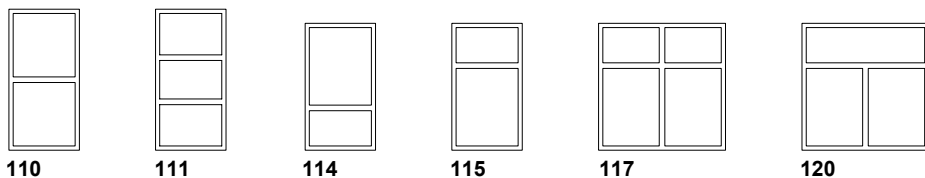

Vinduer – fast karm

System EuroFutur byder på nyeste teknologi i vedligeholdelsesfrie vinduer med topværdier i statik og isolering til ethvert byggeri – her på siden finder du eksempler på de fleste vindues-typer og på næste side ses konstruktionsdetaljer - kontakt din vinduesfabrik for mere information.