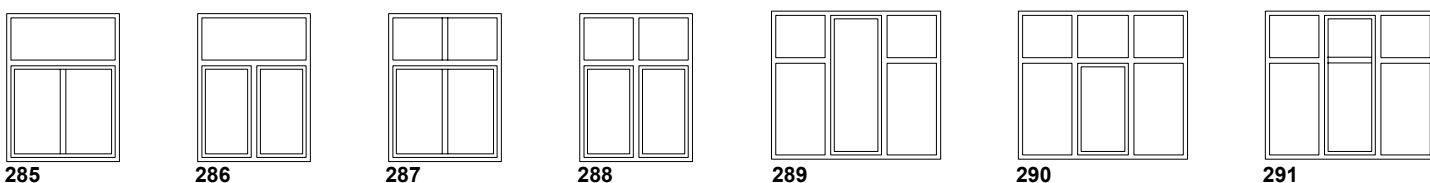

Vinduer – dreje/kip

Vinduer – kombineret fast karm + dreje/kip

- specialkonstruktioner efter opgave: f.eks. cirkelvindue, vindue med skrå over- eller sidekarm samt tre- eller flerkantede elementer.

Vinduer – fast karm