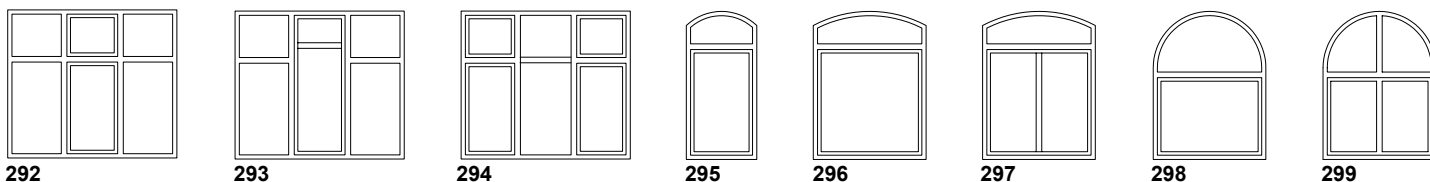

Vinduer – dreje/kip

Vinduer – kombineret fast karm + dreje/kip

- specialkonstruktioner efter opgave: f.eks. cirkelvindue, vindue med skrå over- eller sidekarm samt tre- eller flerkantede elementer.

Vinduer – fast karm