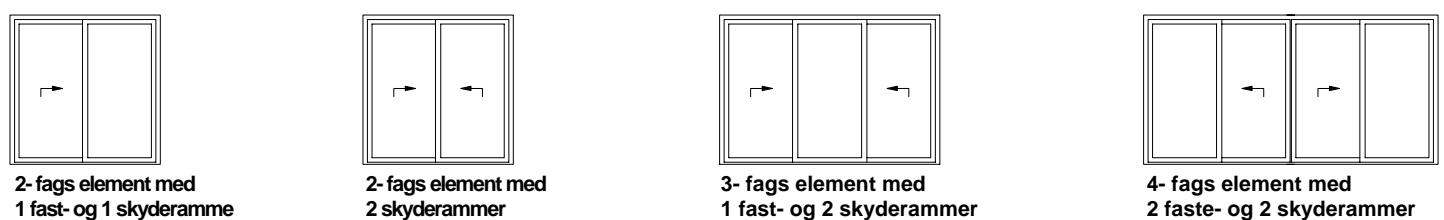

Hæve/skyde – terrassedøre