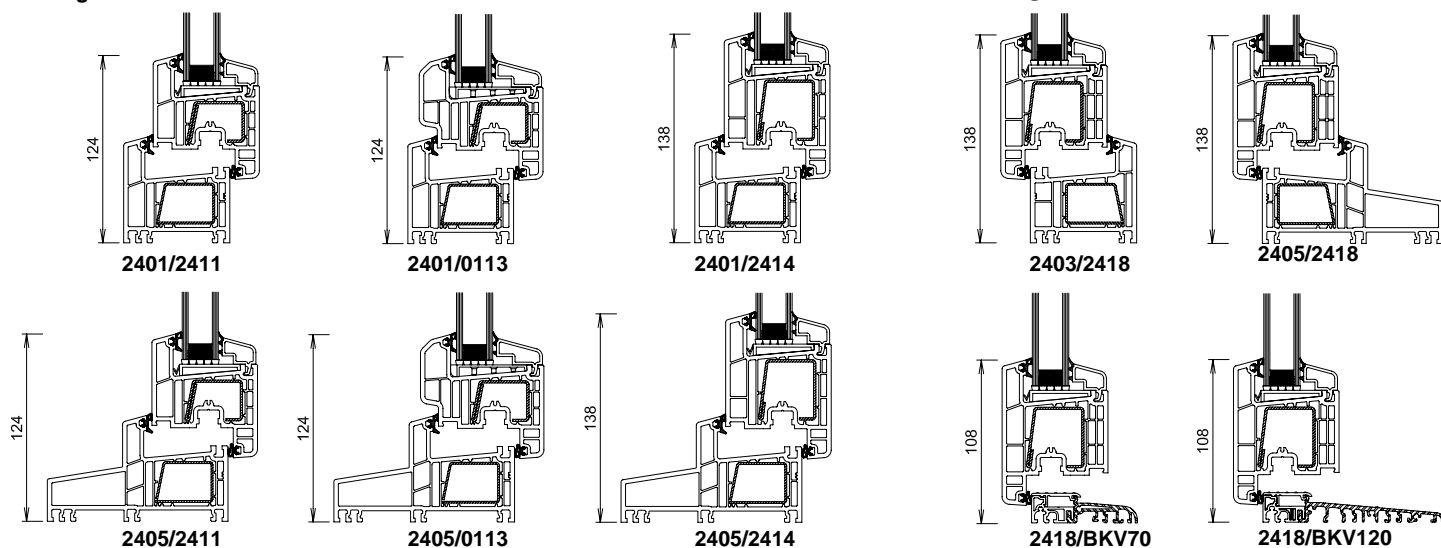

Altan- og terrassedøre – dreje/kip og udadgående

Indadgående

Udadgående

Folde/skyde og Hæve/skyde – terrassedøre

Folde/skyde vertikal

Folde/skyde horisontal

Hæve/skyde vertikal