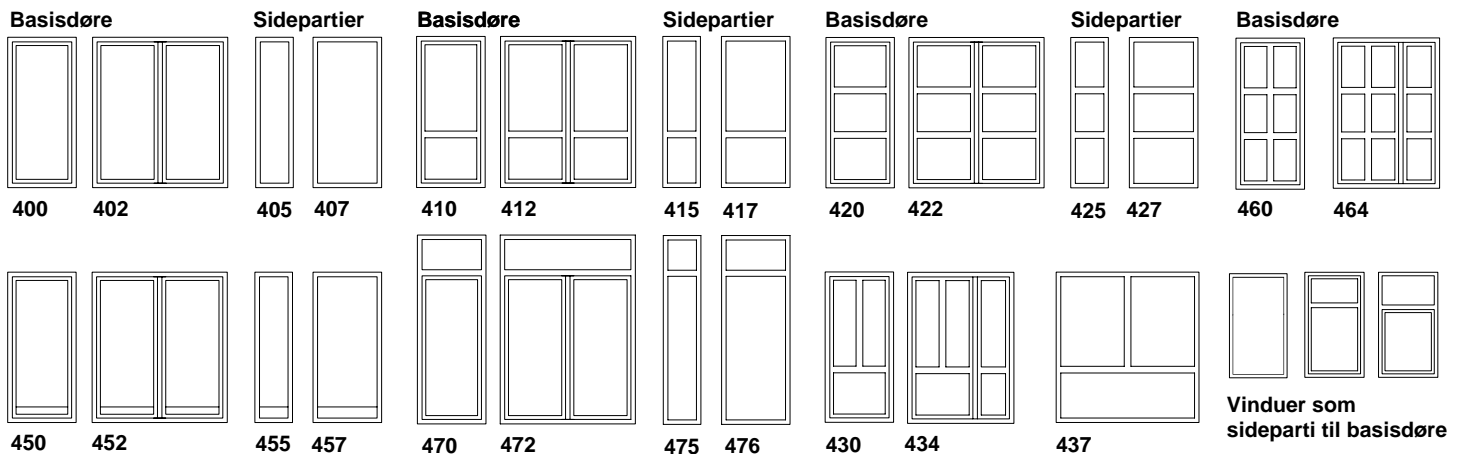

Altan- og terrassedøre – dreje/kip og udadgående