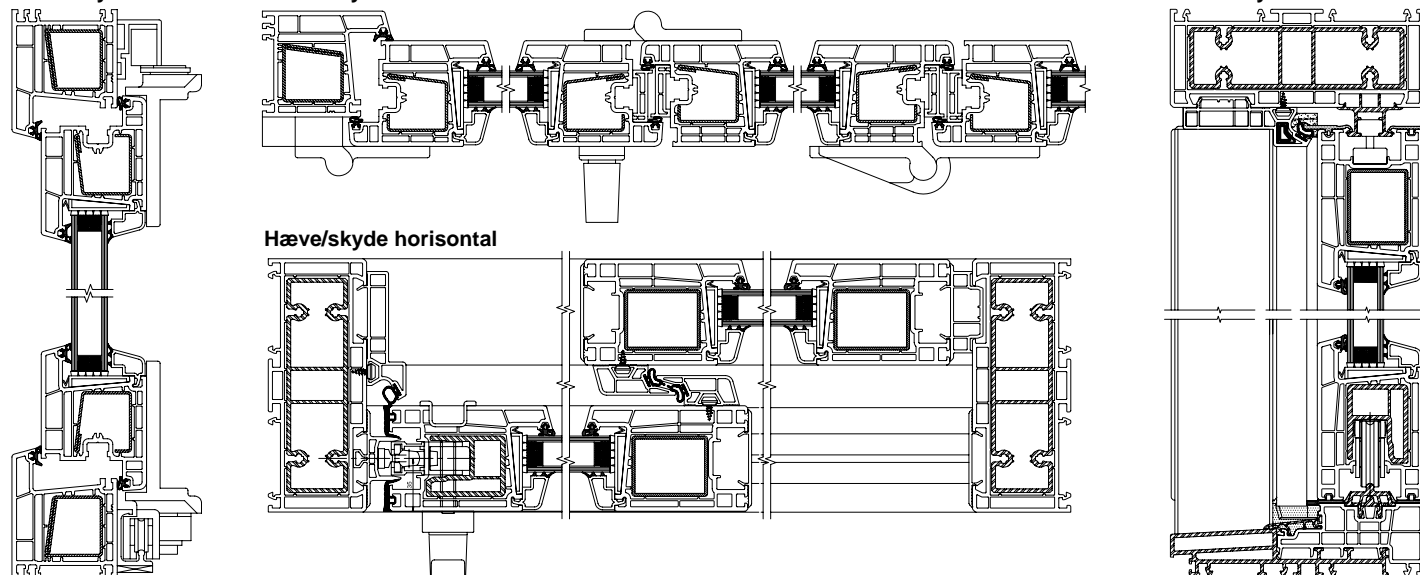

Folde/skyde vertikal

Folde/skyde horisontal

Hæve/skyde vertikal

Kip/skyde – terrassedøre

Ramme 2414

Ramme 2411

Ramme 2414

Ramme 2411