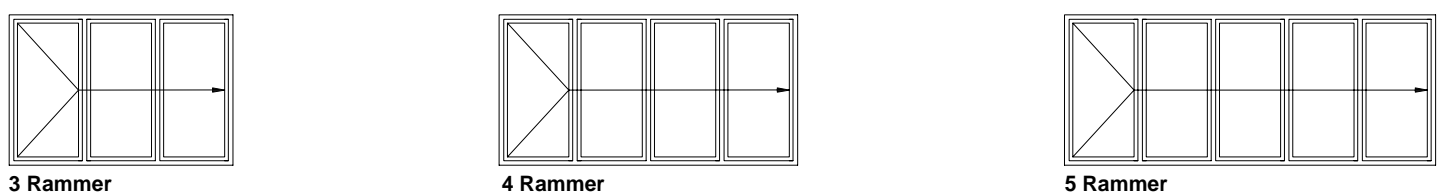

TYPEOVERSIGT – ALTAN- OG TERRASSEDØRE

KÖMMERLING®

Åbningsangivelse for døre

Ved bestilling anføres hængsling og slagretning som vist på tegningen

System EuroFutur byder på nyeste teknologi i vedligeholdelsesfrie altan- og terrassedøre med topværdier i statik og isolering til ethvert byggeri – her på siden finder du eksempler på de fleste typer og på næste side ses konstruktionsdetaljer – kontakt din vinduesfabrik for mere information.

Altan- og terrassedøre – dreje/kip og udadgående

Hæve/skyde – terrassedøre

Folde/skyde – terrassedøre

Kip/skyde – terrassedøre

Altan- og terrassedøre – dreje/kip og udadgående

Indadgående

Udadgående

Folde/skyde og Hæve/skyde – terrassedøre