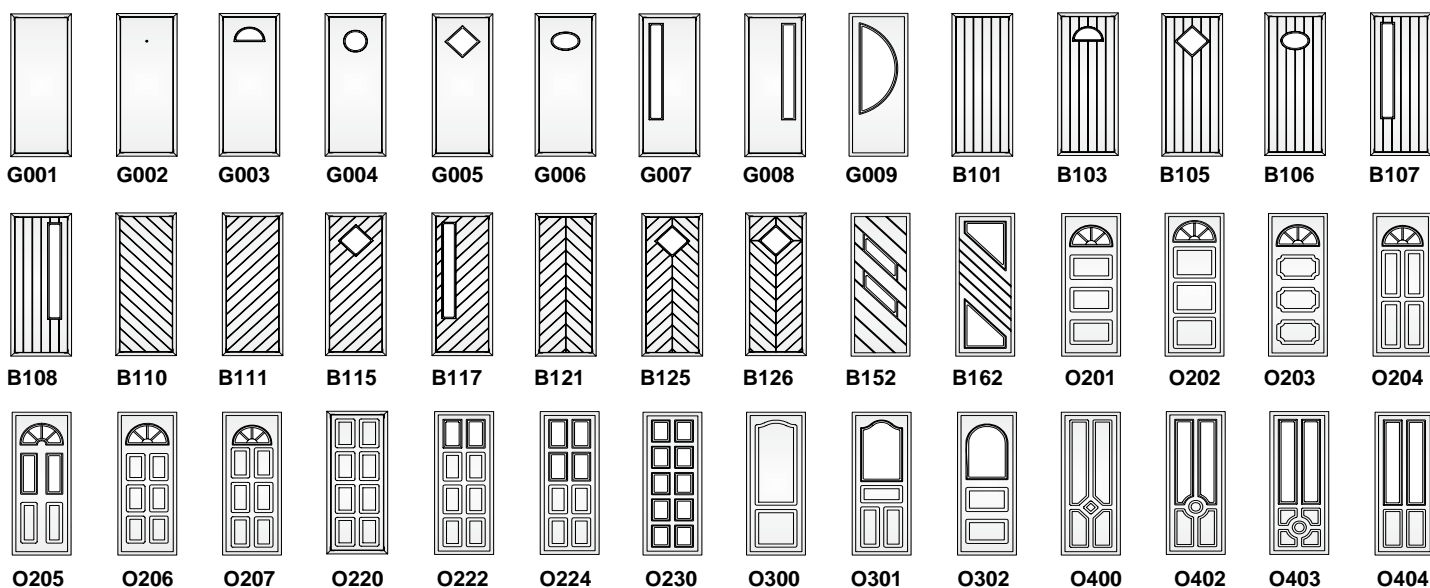

## Åbningsangivelse for døre

Ved bestilling anføres hængsling og slagretning som vist på tegningen

System EuroFutur byder på nyeste teknologi i vedligeholdelsesfrie hoveddøre med topværdier i statik, sikkerhed og isolering til ethvert byggeri – her på siden finder du eksempler på de fleste typer og på næste side ses konstruktionsdetaljer – kontakt din vinduesfabrik for mere information.

## Hoveddøre – indadgående og udadgående

## Hoveddørsfyldninger

G = Glat , B = Med spor , O = Ornament med og uden glas

- et udvalg af dørfyldningerne leveres også til sidepartier eller som delfyldning til døre med glas og brystning

Hoveddøre – vertikale snit