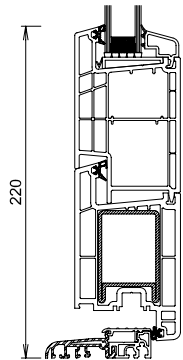

## Hoveddørsfyldninger

G = Glat , B = Med spor , O = Ornament med og uden glas

- et udvalg af dørfyldningerne leveres også til sidepartier eller som delfyldning til døre med glas og brystning

Hoveddøre – vertikale snit

Indadgående

**2401/  
2416**  
  
**2416/  
BKV70**

**2405/  
2416**  
  
**2416/  
BKV120**

Fast sideparti  
med  
sokkelforhøjning  
**0303/  
BKV70**

Dørramme  
med  
sokkelforhøjning  
**0303/  
2416/  
BKV70**

Fast sideparti  
med  
sokkelforhøjning  
**0303/  
0303/  
BKV70**

Udadgående

**2401/  
2415**  
  
**2415/  
BKV70**

**2405/  
2415**  
  
**2415/  
BKV120**

Hoveddøre – horisontale snit

Dobbelt indadgående hoveddør med gående post