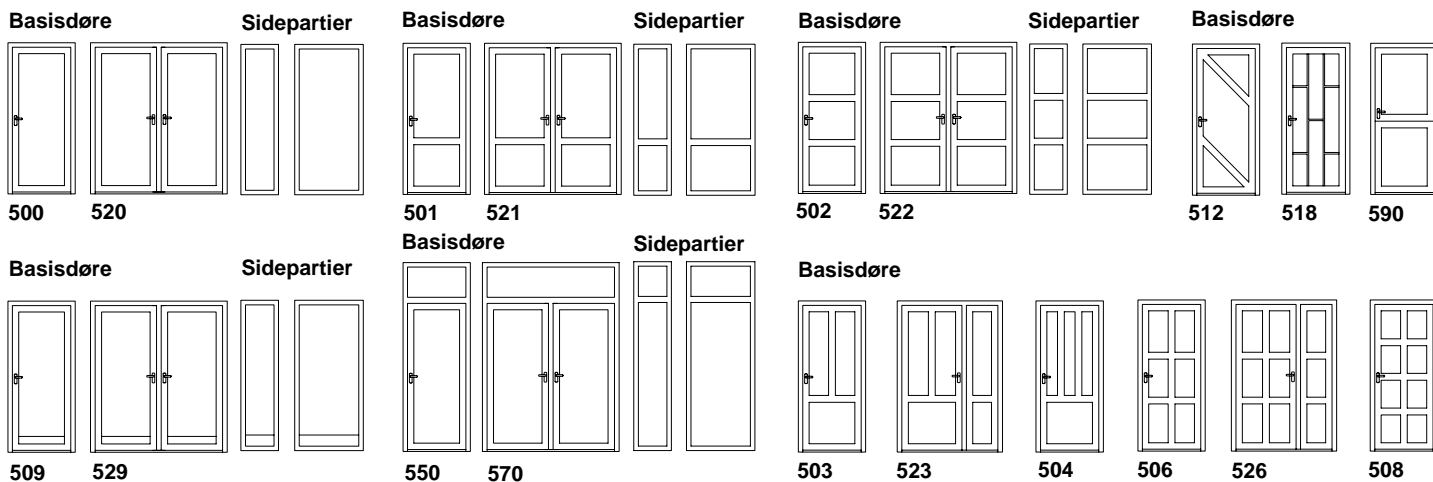

# TYPEOVERSIGT – HOVEDDØRE

**KÖMMERLING®**

## Hoveddøre – indadgående og udadgående

## Hoveddørsfyldninger

G = Glat , B = Med spor , O = Ornament med og uden glas

- et udvalg af dørfyldningerne leveres også til sidepartier eller som delfyldning til døre med glas og brystning

Hoveddøre – vertikale snit